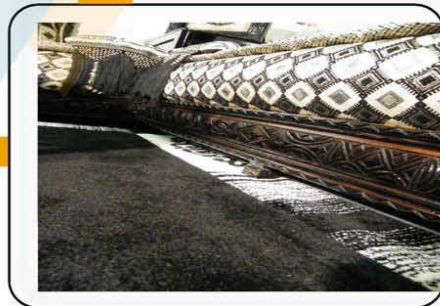

TISSU: KHELKHAL
REF: 9028