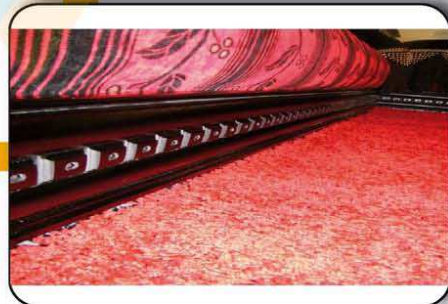

TISSU : ROUGE / NOIR
REF: 1282